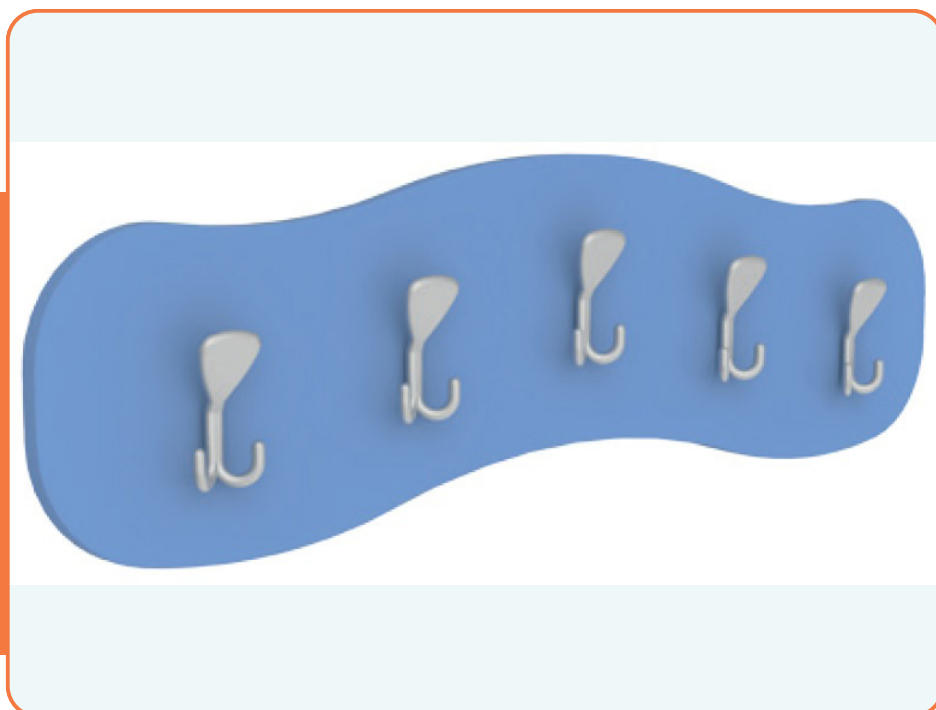

NOME PRODOTTO

ATTACCAPANNI CONVESSO A 5 POSTI

INFORMAZIONI GENERALI

Dimensioni cm

104x25

Attaccapanni a parete in nobilitato sagomato a cinque posti con grucce.

**SI RICORDA CHE PER PROCEDERE
ALL'EVENTUALE ORDINE NECESSITIAMO
DELLE SPECIFICHE INDICATE CON
ASTERISCO (*)**